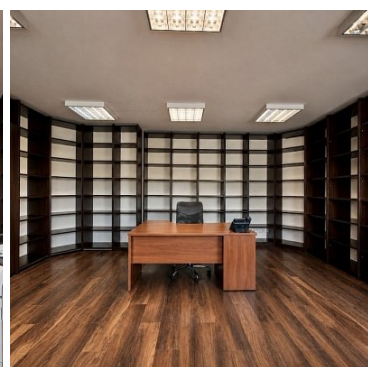

### **Do wynajęcia obiekt o przeznaczeniu biurowo-usługowym, położony w Chełmnie przy ul. Poprzecznej.**

Nieruchomość o łącznej powierzchni użytkowej 114,34 m<sup>2</sup> usytuowana jest na działce o powierzchni 121 m<sup>2</sup>.

To doskonała propozycja dla osób poszukujących obiektu z szerokimi możliwościami wykorzystania!

Budynek świetnie sprawdzi się jako siedziba firmy, kancelaria, biuro lub przestrzeń przeznaczona pod działalność usługową.

Dzięki funkcjonalnemu układowi pomieszczeń oraz dużemu potencjałowi aranżacyjnemu istnieje możliwość dostosowania wnętrza do indywidualnych potrzeb.

Nieruchomość daje również możliwość wydzielenia niezależnych lokali biurowych lub usługowych, co stanowi

dotatkowy atut.

Kamienica jest ocieplona, a dach został pokryty papą. W budynku zamontowano stolarkę okienną PCV. Nieruchomość wyposażona jest we wszystkie niezbędne media, w tym instalację elektryczną, wodociągową, kanalizacyjną oraz gazową.